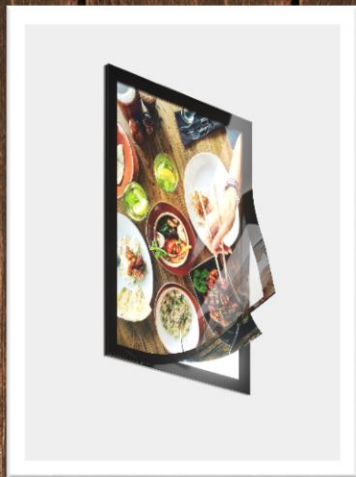

# Begriff Magnet Bar

Модульная система световых панелей  
на магнитных шинопроводах

## Особенности модульной системы Begriff Magnet Bar

Замена картинки  
легко и быстро

Крепление к стене на  
четырёх магнитах

Шинопроводы для  
креплений питают панель

Простая система монтажа  
в любые пространства