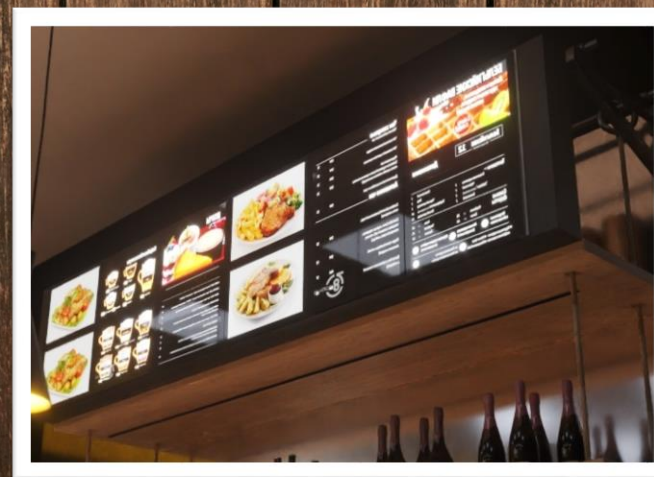

Или же соберите свою собственную сборку
для своего интерьера