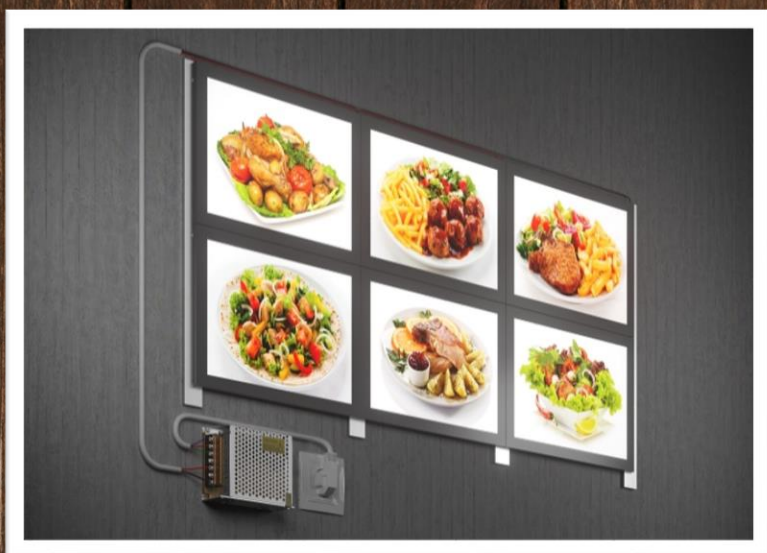

Технические характеристики

Печатный формат
Габариты
Размер постера
Размер видимого поля
Толщина панели
Вес
Площадь
Энергопотребление